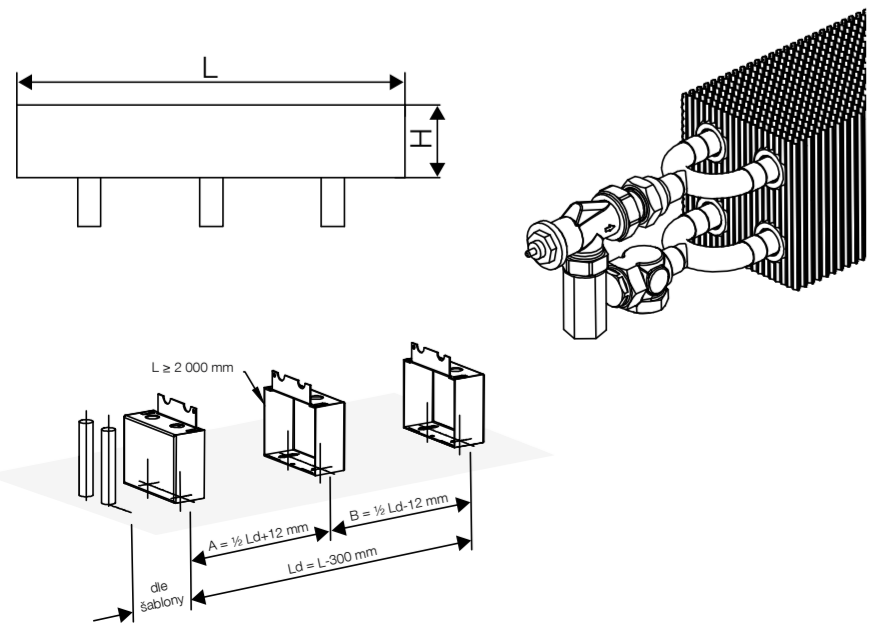

Model 1:1 KORALINE-L/15-80/13

L [mm]	Ld [mm]	A [mm]	B [mm]
600	300	-	-
700	400	-	-
800	500	-	-
900	600	-	-
1 000	700	-	-
1 100	800	-	-
1 200	900	-	-
1 400	1 100	-	-
1 600	1 300	-	-
1 800	1 500	-	-
2 000	1 700	862	838
2 200	1 900	962	938
2 400	2 100	1 062	1 038
2 600	2 300	1 162	1 138
2 800	2 500	1 262	1 238
3 000	2 700	1 362	1 338